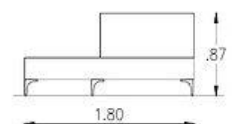

Sofá Valentino

Medidas:

200 x 100 cm.

220 x 100 cm.

240 x 100 cm.

265 x 160 cm. - Mini Valentino Rinconero

300 x 180 cm. - Valentino Rinconero

ESTRUCTURA: Multilaminado Fenólico B 18 mm.
Caras de eucaliptus Grandis. Tablas de eucaliptus Grandis secas, horneadas con humidificación 8/12%.

RELLENOS: Espumas 100% poliéster Piero SA en diversas densidades que aseguran el confort del producto.

CINCHAS de caucho revestido.

RESORTES tipo Box de acero.

Reclinable/Posiciones: No.

Módulos: 1/2.

Colores: a elección.

Telas: Jackard/Chenille/Lino/Pana/Cuero/Símil Cuero.

200 x 100 cm:

$1.950.000

220 x 100 cm:

$2.194.400

240 x 100 cm:

$2.413.800

Mini Valentino Rinconero:

$3.267.800

Valentino Rinconero:

$3.912.600

MEDIDAS
2.00x1.00
2.40x1.00
PATAS: 11