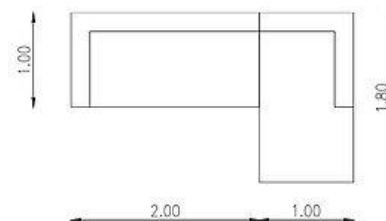

Sofá Valentino

Medidas:

200 x 100 cm.

220 x 100 cm.

240 x 100 cm.

265 x 160 cm. - Mini Valentino Rinconero

300 x 180 cm. - Valentino Rinconero

ESTRUCTURA: Multilaminado Fenólico B 18 mm.
Caras de eucaliptus Grandis. Tablas de eucaliptus Grandis secas, horneadas con humidificación 8/12%.

RELLENOS: Espumas 100% poliéster Piero SA en diversas densidades que aseguran el confort del producto.

CINCHAS de caucho revestido.

RESORTES tipo Box de acero.

Reclinable/Posiciones: No.

Módulos: 1/2.

Colores: a elección.

Telas: Jackard/Chenille/Lino/Pana/Cuero/Símil Cuero.

200 x 100 cm:

$1.950.000

220 x 100 cm:

$2.194.400

240 x 100 cm:

$2.413.800

Mini Valentino Rinconero:

$3.267.800

Valentino Rinconero:

$3.912.600

MEDIDAS
2.00x1.00
2.40x1.00
PATAS: 11