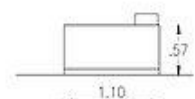

Sofá Vicente

Medidas:
250 x 100 cm.

ESTRUCTURA: Multilaminado Fenólico B 18 mm.
Caras de eucaliptus Grandis. Tablas de eucaliptus Grandis secas, horneadas con humidificación 8/12%.

RELLENOS: Espumas 100% poliéster Piero SA en diversas densidades que aseguran el confort del producto.

CINCHAS de caucho revestido.

RESORTES tipo Box de acero.

Reclinable/Posiciones: Sí. 2 posiciones.

Módulos: 2.

Colores: a elección.

Telas: Jackard/Chenille/Lino/Pana/Cuero/Símil Cuero.

$3.090.100

MEDIDAS: 2.50x1.10
PATAS: 7