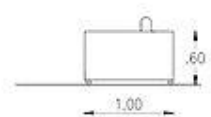

MEDIDAS:
2.00x1.00
2.40x1.00
PATAS: 5