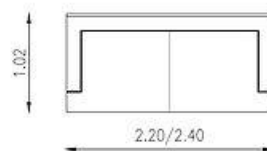

Sofá Saporitti

Medidas:

200 x 100 cm.

220 x 100 cm.

220 x 100 cm. - 2 Módulos de 110 x 100 cm

240 x 100 cm. (3 cps)

240 x 100 cm. (3 cps) - 2 Módulos de 120 x 100 cm

100 x 80 cm. - Puff

Rinconero:

280 x 180 cm.

ESTRUCTURA: Multilaminado Fenólico B 18 mm.

Caras de eucaliptus Grandis. Tablas de eucaliptus

Grandis secas, horneadas con humidificación

8/12%.

RELLENOS: Espumas 100% poliéster Piero SA en diversas densidades que aseguran el confort del producto.

CINCHAS de caucho revestido.

RESORTES tipo Box de acero.

Reclinable/Posiciones: No.

Módulos: 2.

Colores: a elección.

Telas: Jackard/Chenille/Lino/Pana/Cuero/Símil

Cuero.

200 x 100 cm:

$2.509.000

220 x 100 cm:

$2.727.400

220 x 100 cm (2 Módulos de 110 x 100 cm):

$3.346.000

240 x 100 cm. (3 cps)

$3.000.200

240 x 100 cm. (3 cps) - 2 Módulos de 120 x 100 cm

$3.681.200

Puff: $1.087.500

280 x 180 cm. - Rinconero

$4.907.300

MEDIDAS:
2.20x1.02
2.40x1.02
PATAS: 13
MÓDULOS: SI
CON o SIN
ZOCALO