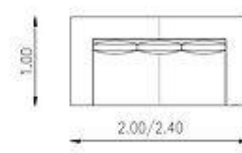

Sofá Yo-Yo

Medidas:

220 x 100 cm. - 2 Módulos de 110 x 100 cm

240 x 100 cm. - 2 Módulos de 125 x 100 cm

80 x 100 cm. - Módulo sin Brazo

100 x 100 cm. - Módulo sin Brazo

ESTRUCTURA: Multilaminado Fenólico B 18 mm.
Caras de eucaliptus Grandis. Tablas de eucaliptus Grandis secas, horneadas con humidificación 8/12%.

RELLENOS: Espumas 100% poliéster Piero SA en diversas densidades que aseguran el confort del producto.

CINCHAS de caucho revestido.

RESORTES tipo Box de acero.

Reclinable/Posiciones: No.

Módulos: 2.

Colores: a elección.

Telas: Jackard/Chenille/Lino/Pana/Cuero/Símil Cuero.

220 x 100 cm:

$2.385.800

250 x 100 cm:

$2.593.500

80 x 100 cm. - Módulo sin Brazo:

$1.134.100

100 x 100 cm. - Módulo sin Brazo:

$1.232.600