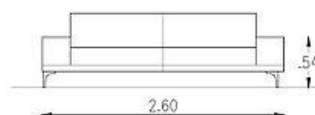

MEDIDAS CUERPO:
1.30x1.00
PATAS: 15/17

Sofá How Dean Junior

Medidas:
224 x 93 cm.

ESTRUCTURA: Multilaminado Fenólico B 18 mm.
Caras de eucaliptus Grandis. Tablas de eucaliptus Grandis secas, horneadas con humidificación 8/12%.