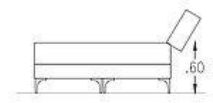

Módulos: 4.

Colores: a elección.

Telas: Jackard/Chenille/Lino/Pana/Cuero/Símil Cuero.

Cada Módulo: \$1.121.700

Puff: \$561.700

MEDIDAS POUFF
0.80x0.80
MEDIDAS CUERPO:
0.80+0.20x0.80
PATAS: 15/17

Sofá How Dean en Módulos con Brazo y Puff

Medidas:

130 x 100 cm. c/ mód. - 2 Módulos 260 x 100 cm.
100 x 80 cm. - Puff

ESTRUCTURA: Multilaminado Fenólico B 18 mm.
Caras de eucaliptus Grandis. Tablas de eucaliptus Grandis secas, horneadas con humidificación 8/12%.