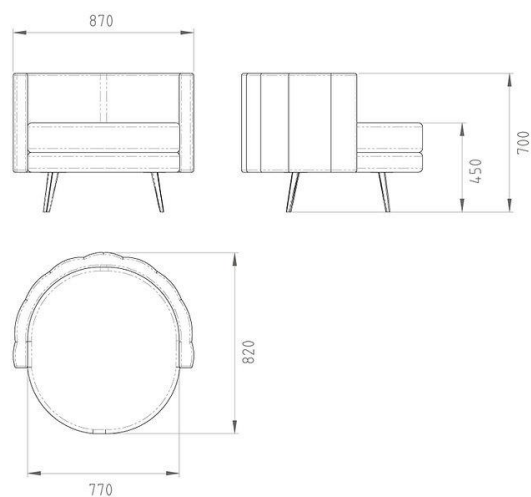

Poltrona Amelia

Medidas:
87 x 82 cm.

ESTRUCTURA: Multilaminado Fenólico B 18 mm.
Caras de eucaliptus Grandis. Tablas de eucaliptus Grandis secas, horneadas con humidificación 8/12%.

RELLENOS: Espumas 100% poliéster Piero SA en diversas densidades que aseguran el confort del producto.

CINCHAS de caucho revestido de 7 cm.

RESORTES tipo Box de acero.

Reclinable/Posiciones: No.

Módulos: 1.

Colores: a elección.

Telas: Jackard/Chenille/Lino/Pana/Cuero/Símil
Cuero y Funda desmontable y lavable.

87 x 82 cm:
$1.146.900