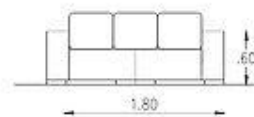

MEDIDAS:
2.00x1.00
2.40x1.00
PATAS: 5