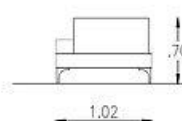

Sofá Saporitti

Medidas:

200 x 100 cm.

220 x 100 cm.

220 x 100 cm. - 2 Módulos de 110 x 100 cm

240 x 100 cm. (3 cps)

240 x 100 cm. (3 cps) - 2 Módulos de 120 x 100 cm

100 x 80 cm. - Puff

Rinconero:

280 x 180 cm.

ESTRUCTURA: Multilaminado Fenólico B 18 mm.

Caras de eucaliptus Grandis. Tablas de eucaliptus

Grandis secas, horneadas con humidificación

8/12%.

RELLENOS: Espumas 100% poliéster Piero SA en diversas densidades que aseguran el confort del producto.

CINCHAS de caucho revestido.

RESORTES tipo Box de acero.

Reclinable/Posiciones: No.

Módulos: 2.

Colores: a elección.

Telas: Jackard/Chenille/Lino/Pana/Cuero/Símil

Cuero.

200 x 100 cm:

$2.509.000

220 x 100 cm:

$2.727.400

220 x 100 cm (2 Módulos de 110 x 100 cm):

$3.346.000

240 x 100 cm. (3 cps)

$3.000.200

240 x 100 cm. (3 cps) - 2 Módulos de 120 x 100 cm

$3.681.200

Puff: $1.087.500

280 x 180 cm. - Rinconero

$4.907.300

MEDIDAS:
2.20x1.02
2.40x1.02
PATAS: 13
MÓDULOS: SI
CON o SIN
ZOCALO