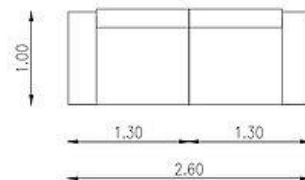

MEDIDAS CUERPO:
1.30x1.00
PATAS: 15/17

Sofá How Dean Junior

Medidas:
224 x 93 cm.

ESTRUCTURA: Multilaminado Fenólico B 18 mm.
Caras de eucaliptus Grandis. Tablas de eucaliptus Grandis secas, horneadas con humidificación 8/12%.