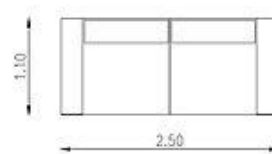

Sofá Vicente

Medidas:
250 x 100 cm.

ESTRUCTURA: Multilaminado Fenólico B 18 mm.
Caras de eucaliptus Grandis. Tablas de eucaliptus Grandis secas, horneadas con humidificación 8/12%.

RELLENOS: Espumas 100% poliéster Piero SA en diversas densidades que aseguran el confort del producto.

CINCHAS de caucho revestido.

RESORTES tipo Box de acero.

Reclinable/Posiciones: Sí. 2 posiciones.

Módulos: 2.

Colores: a elección.

Telas: Jackard/Chenille/Lino/Pana/Cuero/Símil Cuero.

$3.090.100

MEDIDAS: 2.50x1.10
PATAS: 7