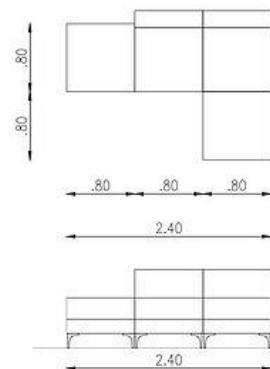

Sofá How Dean en Módulos con Puff

Medidas:

80 x 100 cm. - Cada Módulo con Respaldo

80 x 80 cm. - Puff

ESTRUCTURA: Multilaminado Fenólico B 18 mm.
Caras de eucaliptus Grandis. Tablas de eucaliptus Grandis secas, horneadas con humidificación 8/12%.

RELLENOS: Espumas 100% poliéster Piero SA en diversas densidades que aseguran el confort del producto.

CINCHAS de caucho revestido.

RESORTES tipo Box de acero.

Reclinable/Posiciones: Sí. 5 posiciones con respaldo reclinable.

Módulos: 4.

Colores: a elección.

Telas: Jackard/Chenille/Lino/Pana/Cuero/Símil Cuero.

Cada Módulo: $1.121.700

Puff: $561.700

MEDIDAS POUFF
0.80x0.80
MEDIDAS CUERPO:
0.80+0.20x0.80
PATAS: 15/17