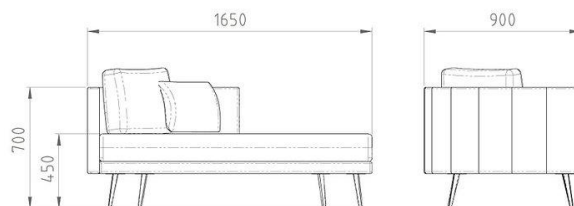

CINCHAS de caucho revestido de 7 cm.

RESORTES tipo Box de acero.

Reclinable/Posiciones: No.

Módulos: 1.

Colores: a elección.

Telas: Jackard/Chenille/Lino/Pana/Cuero/Símil

Cuero y Funda desmontable y lavable.

165 x 90 cm:
\$2.046.300

Poltrona Amelia

Medidas:
87 x 82 cm.

ESTRUCTURA: Multilaminado Fenólico B 18 mm.
Caras de eucaliptus Grandis. Tablas de eucaliptus Grandis secas, horneadas con humidificación 8/12%.