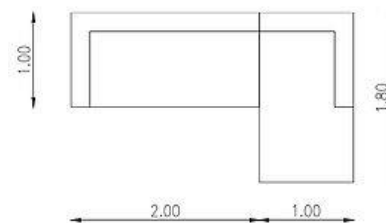

Sofá Valentino

Medidas:

200 x 100 cm.

220 x 100 cm.

240 x 100 cm.

265 x 160 cm. - Mini Valentino Rinconero

300 x 180 cm. - Valentino Rinconero

ESTRUCTURA: Multilaminado Fenólico B 18 mm.
Caras de eucaliptus Grandis. Tablas de eucaliptus Grandis secas, horneadas con humidificación 8/12%.

RELLENOS: Espumas 100% poliéster Piero SA en diversas densidades que aseguran el confort del producto.

CINCHAS de caucho revestido.

RESORTES tipo Box de acero.

Reclinable/Posiciones: No.

Módulos: 1/2.

Colores: a elección.

Telas: Jackard/Chenille/Lino/Pana/Cuero/Símil Cuero.

200 x 100 cm:

$1.838.100

220 x 100 cm:

$2.068.500

240 x 100 cm:

$2.275.200

Mini Valentino Rinconero:

$3.080.200

Valentino Rinconero:

$3.688.000

MEDIDAS
2.00x1.00
2.40x1.00
PATAS: 11