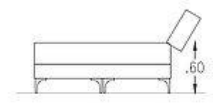

Módulos: 4.

Colores: a elección.

Telas: Jackard/Chenille/Lino/Pana/Cuero/Símil Cuero.

Cada Módulo: \$1.057.400

Puff: \$529.400

MEDIDAS POUFF  
0.80x0.80  
MEDIDAS CUERPO:  
0.80+0.20x0.80  
PATAS: 15/17

## Sofá How Dean en Módulos con Brazo y Puff

Medidas:

130 x 100 cm. c/ mód. - 2 Módulos 260 x 100 cm.

100 x 80 cm. - Puff

**ESTRUCTURA:** Multilaminado Fenólico B 18 mm.  
Caras de eucaliptus Grandis. Tablas de eucaliptus Grandis secas, horneadas con humidificación 8/12%.