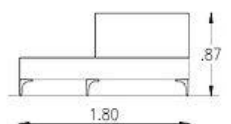

Mini Valentino Rinconero:

\$3.080.200

Valentino Rinconero:

\$3.688.000

MEDIDAS  
2.00x1.00  
2.40x1.00  
PATAS: 11