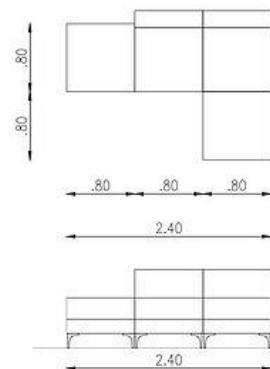

Sofá How Dean en Módulos con Puff

Medidas:

80 x 100 cm. - Cada Módulo con Respaldo

80 x 80 cm. - Puff

ESTRUCTURA: Multilaminado Fenólico B 18 mm.
Caras de eucaliptus Grandis. Tablas de eucaliptus Grandis secas, horneadas con humidificación 8/12%.

RELLENOS: Espumas 100% poliéster Piero SA en diversas densidades que aseguran el confort del producto.

CINCHAS de caucho revestido.

RESORTES tipo Box de acero.

Reclinable/Posiciones: Sí. 5 posiciones con respaldo reclinable.

Módulos: 4.

Colores: a elección.

Telas: Jackard/Chenille/Lino/Pana/Cuero/Símil Cuero.

Cada Módulo: $1.057.400

Puff: $529.400

MEDIDAS POUFF
0.80x0.80
MEDIDAS CUERPO:
0.80+0.20x0.80
PATAS: 15/17