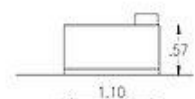

CINCHAS de caucho revestido.

RESORTES tipo Box de acero.

Reclinable/Posiciones: Sí. 2 posiciones.

Módulos: 2.

Colores: a elección.

Telas: Jackard/Chenille/Lino/Pana/Cuero/Símil Cuero.

\$2.912.700

MEDIDAS: 2.50x1.10  
PATAS: 7