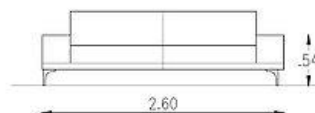

MEDIDAS CUERPO:  
1.30x1.00  
PATAS: 15/17