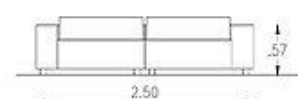

CINCHAS de caucho revestido.

RESORTES tipo Box de acero.

Reclinable/Posiciones: Sí. 2 posiciones.

Módulos: 2.

Colores: a elección.

Telas: Jackard/Chenille/Lino/Pana/Cuero/Símil Cuero.

\$2.912.700

MEDIDAS: 2.50x1.10  
PATAS: 7