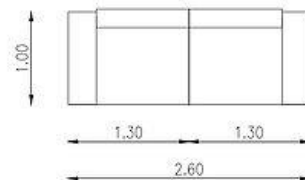

MEDIDAS CUERPO:  
1.30x1.00  
PATAS: 15/17