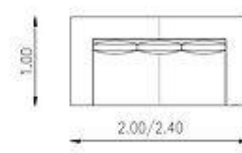

Sofá Yo-Yo

Medidas:

220 x 100 cm. - 2 Módulos de 110 x 100 cm

240 x 100 cm. - 2 Módulos de 125 x 100 cm

80 x 100 cm. - Módulo sin Brazo

100 x 100 cm. - Módulo sin Brazo

ESTRUCTURA: Multilaminado Fenólico B 18 mm.
Caras de eucaliptus Grandis. Tablas de eucaliptus Grandis secas, horneadas con humidificación 8/12%.

RELLENOS: Espumas 100% poliéster Piero SA en diversas densidades que aseguran el confort del producto.

CINCHAS de caucho revestido.

RESORTES tipo Box de acero.

Reclinable/Posiciones: No.

Módulos: 2.

Colores: a elección.

Telas: Jackard/Chenille/Lino/Pana/Cuero/Símil Cuero.

220 x 100 cm:

$2.248.900

250 x 100 cm:

$2.444.700

80 x 100 cm. - Módulo sin Brazo:

$1.069.000

100 x 100 cm. - Módulo sin Brazo:

$1.161.900