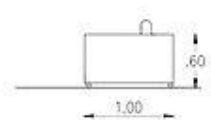

MEDIDAS:
2.00x1.00
2.40x1.00
PATAS: 5