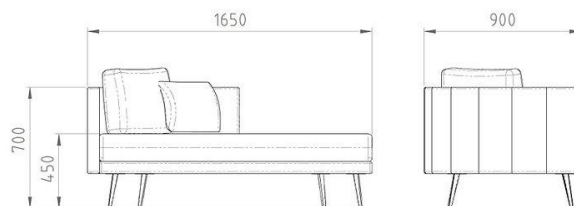

Sofá Amelia Chaise Longue

Medidas:
165 x 90 cm.

ESTRUCTURA: Multilaminado Fenólico B 18 mm.
Caras de eucaliptus Grandis. Tablas de eucaliptus Grandis secas, horneadas con humidificación 8/12%.

RELLENOS: Espumas 100% poliéster Piero SA en diversas densidades que aseguran el confort del producto.

CINCHAS de caucho revestido de 7 cm.

RESORTES tipo Box de acero.

Reclinable/Posiciones: No.

Módulos: 1.

Colores: a elección.

Telas: Jackard/Chenille/Lino/Pana/Cuero/Símil

Cuero y Funda desmontable y lavable.

165 x 90 cm:
$1.928.800