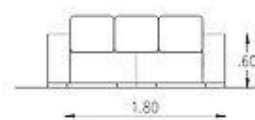

100 x 100 cm. - Módulo sin Brazo:

\$1.161.900

MEDIDAS:  
2.00x1.00  
2.40x1.00  
PATAS: 5