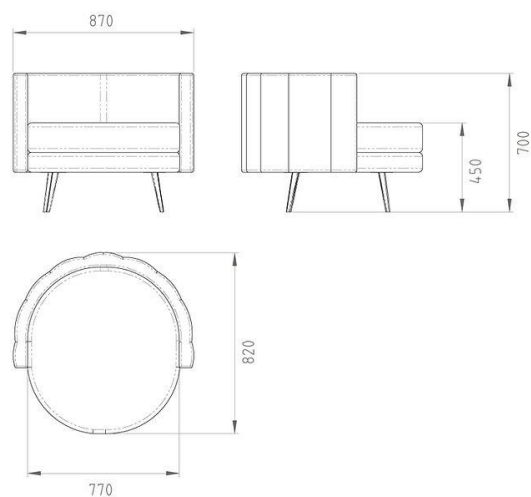

Poltrona Amelia

Medidas:
87 x 82 cm.

ESTRUCTURA: Multilaminado Fenólico B 18 mm.
Caras de eucaliptus Grandis. Tablas de eucaliptus Grandis secas, horneadas con humidificación 8/12%.

RELLENOS: Espumas 100% poliéster Piero SA en diversas densidades que aseguran el confort del producto.

CINCHAS de caucho revestido de 7 cm.

RESORTES tipo Box de acero.

Reclinable/Posiciones: No.

Módulos: 1.

Colores: a elección.

Telas: Jackard/Chenille/Lino/Pana/Cuero/Símil
Cuero y Funda desmontable y lavable.

87 x 82 cm:
$1.081.000