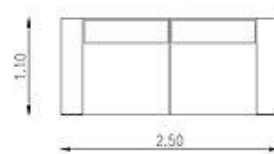

CINCHAS de caucho revestido.

RESORTES tipo Box de acero.

Reclinable/Posiciones: Sí. 2 posiciones.

Módulos: 2.

Colores: a elección.

Telas: Jackard/Chenille/Lino/Pana/Cuero/Símil Cuero.

\$2.912.700

MEDIDAS: 2.50x1.10  
PATAS: 7