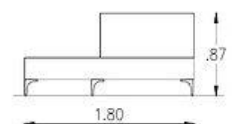

Sofá Valentino

Medidas:

200 x 100 cm.

220 x 100 cm.

240 x 100 cm.

265 x 160 cm. - Mini Valentino Rinconero

300 x 180 cm. - Valentino Rinconero

ESTRUCTURA: Multilaminado Fenólico B 18 mm.
Caras de eucaliptus Grandis. Tablas de eucaliptus Grandis secas, horneadas con humidificación 8/12%.

RELLENOS: Espumas 100% poliéster Piero SA en diversas densidades que aseguran el confort del producto.

CINCHAS de caucho revestido.

RESORTES tipo Box de acero.

Reclinable/Posiciones: No.

Módulos: 1/2.

Colores: a elección.

Telas: Jackard/Chenille/Lino/Pana/Cuero/Símil Cuero.

200 x 100 cm:

$2.058.600

220 x 100 cm:

$2.316.600

240 x 100 cm:

$2.548.200

Mini Valentino Rinconero:

$3.449.800

Valentino Rinconero:

$4.130.500

MEDIDAS
2.00x1.00
2.40x1.00
PATAS: 11