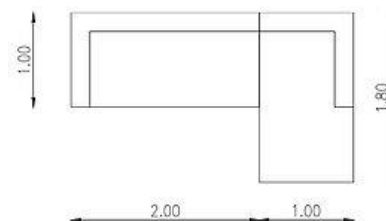

Sofá Valentino

Medidas:

200 x 100 cm.

220 x 100 cm.

240 x 100 cm.

265 x 160 cm. - Mini Valentino Rinconero

300 x 180 cm. - Valentino Rinconero

ESTRUCTURA: Multilaminado Fenólico B 18 mm.
Caras de eucaliptus Grandis. Tablas de eucaliptus Grandis secas, horneadas con humidificación 8/12%.

RELLENOS: Espumas 100% poliéster Piero SA en diversas densidades que aseguran el confort del producto.

CINCHAS de caucho revestido.

RESORTES tipo Box de acero.

Reclinable/Posiciones: No.

Módulos: 1/2.

Colores: a elección.

Telas: Jackard/Chenille/Lino/Pana/Cuero/Símil Cuero.

200 x 100 cm:

$2.058.600

220 x 100 cm:

$2.316.600

240 x 100 cm:

$2.548.200

Mini Valentino Rinconero:

$3.449.800

Valentino Rinconero:

$4.130.500

MEDIDAS
2.00x1.00
2.40x1.00
PATAS: 11