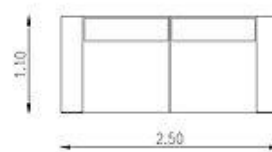

Sofá Vicente

Medidas:
250 x 100 cm.

ESTRUCTURA: Multilaminado Fenólico B 18 mm.
Caras de eucaliptus Grandis. Tablas de eucaliptus
Grandis secas, horneadas con humidificación
8/12%.

RELLENOS: Espumas 100% poliéster Piero SA en
diversas densidades que aseguran el confort del
producto.

CINCHAS de caucho revestido.

RESORTES tipo Box de acero.

Reclinable/Posiciones: Sí. 2 posiciones.

Módulos: 2.

Colores: a elección.

Telas: Jackard/Chenille/Lino/Pana/Cuero/Símil
Cuero.

$3.262.200

MEDIDAS: 2.50x1.10
PATAS: 7