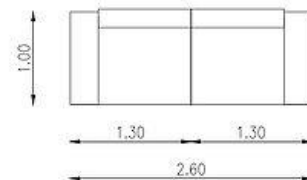

Medidas:

130 x 100 cm. c/ mód. - 2 Módulos 260 x 100 cm.

100 x 80 cm. - Puff

ESTRUCTURA: Multilaminado Fenólico B 18 mm.
Caras de eucaliptus Grandis. Tablas de eucaliptus Grandis secas, horneadas con humidificación 8/12%.

MEDIDAS CUERPO:
1.30x1.00
PATAS: 15/17

Sofá How Dean Junior

Medidas:
224 x 93 cm.

ESTRUCTURA: Multilaminado Fenólico B 18 mm.
Caras de eucaliptus Grandis. Tablas de eucaliptus Grandis secas, horneadas con humidificación 8/12%.