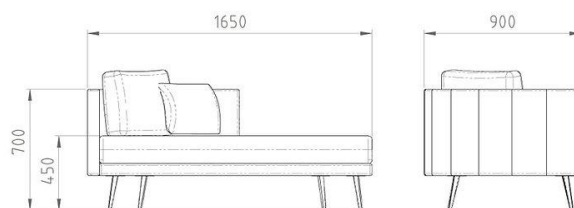

CINCHAS de caucho revestido de 7 cm.

RESORTES tipo Box de acero.

Reclinable/Posiciones: No.

Módulos: 1.

Colores: a elección.

Telas: Jackard/Chenille/Lino/Pana/Cuero/Símil

Cuero y Funda desmontable y lavable.

165 x 90 cm:
\$2.160.300

Poltrona Amelia

Medidas:
87 x 82 cm.

ESTRUCTURA: Multilaminado Fenólico B 18 mm.
Caras de eucaliptus Grandis. Tablas de eucaliptus Grandis secas, horneadas con humidificación 8/12%.