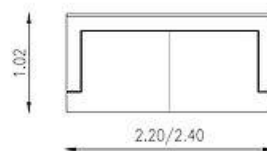

Sofá Saporitti

Medidas:

200 x 100 cm.

220 x 100 cm.

220 x 100 cm. - 2 Módulos de 110 x 100 cm

240 x 100 cm. (3 cps)

240 x 100 cm. (3 cps) - 2 Módulos de 120 x 100 cm

100 x 80 cm. - Puff

Rinconero:

280 x 180 cm.

ESTRUCTURA: Multilaminado Fenólico B 18 mm.

Caras de eucaliptus Grandis. Tablas de eucaliptus

Grandis secas, horneadas con humidificación

8/12%.

RELLENOS: Espumas 100% poliéster Piero SA en diversas densidades que aseguran el confort del producto.

CINCHAS de caucho revestido.

RESORTES tipo Box de acero.

Reclinable/Posiciones: No.

Módulos: 2.

Colores: a elección.

Telas: Jackard/Chenille/Lino/Pana/Cuero/Símil

Cuero.

200 x 100 cm:

$2.648.700

220 x 100 cm:

$2.879.300

220 x 100 cm (2 Módulos de 110 x 100 cm):

$3.532.400

240 x 100 cm. (3 cps)

$3.167.300

240 x 100 cm. (3 cps) - 2 Módulos de 120 x 100 cm

$3.886.300

Puff: $1.148.100

280 x 180 cm. - Rinconero

$5.180.700

MEDIDAS:
2.20x1.02
2.40x1.02
PATAS: 13
MÓDULOS: SI
CON o SIN
ZOCALO