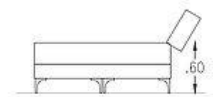

Módulos: 4.

Colores: a elección.

Telas: Jackard/Chenille/Lino/Pana/Cuero/Símil Cuero.

Cada Módulo: \$1.184.200

Puff: \$592.900

MEDIDAS POUFF
0.80x0.80
MEDIDAS CUERPO:
0.80+0.20x0.80
PATAS: 15/17

Sofá How Dean en Módulos con Brazo y Puff

Medidas:

130 x 100 cm. c/ mód. - 2 Módulos 260 x 100 cm.

100 x 80 cm. - Puff

ESTRUCTURA: Multilaminado Fenólico B 18 mm.
Caras de eucaliptus Grandis. Tablas de eucaliptus Grandis secas, horneadas con humidificación 8/12%.