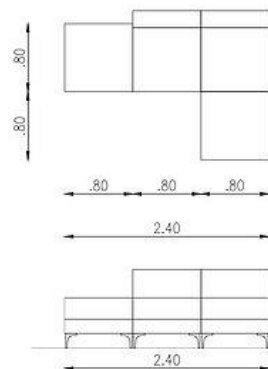

Sofá How Dean en Módulos con Puff

Medidas:

80 x 100 cm. - Cada Módulo con Respaldo

80 x 80 cm. - Puff

ESTRUCTURA: Multilaminado Fenólico B 18 mm.
Caras de eucaliptus Grandis. Tablas de eucaliptus Grandis secas, horneadas con humidificación 8/12%.

RELLENOS: Espumas 100% poliéster Piero SA en diversas densidades que aseguran el confort del producto.

CINCHAS de caucho revestido.

RESORTES tipo Box de acero.

Reclinable/Posiciones: Sí. 5 posiciones con respaldo reclinable.

Módulos: 4.

Colores: a elección.

Telas: Jackard/Chenille/Lino/Pana/Cuero/Símil Cuero.

Cada Módulo: $1.184.200

Puff: $592.900

MEDIDAS POUFF
0.80x0.80
MEDIDAS CUERPO:
0.80+0.20x0.80
PATAS: 15/17