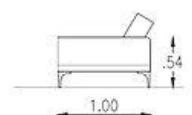

MEDIDAS CUERPO:
1.30x1.00
PATAS: 15/17

Sofá How Dean Junior

Medidas:
224 x 93 cm.

ESTRUCTURA: Multilaminado Fenólico B 18 mm.
Caras de eucaliptus Grandis. Tablas de eucaliptus Grandis secas, horneadas con humidificación 8/12%.