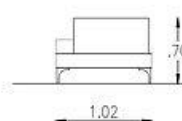

Sofá Saporitti

Medidas:

200 x 100 cm.

220 x 100 cm.

220 x 100 cm. - 2 Módulos de 110 x 100 cm

240 x 100 cm. (3 cps)

240 x 100 cm. (3 cps) - 2 Módulos de 120 x 100 cm

100 x 80 cm. - Puff

Rinconero:

280 x 180 cm.

ESTRUCTURA: Multilaminado Fenólico B 18 mm.

Caras de eucaliptus Grandis. Tablas de eucaliptus

Grandis secas, horneadas con humidificación

8/12%.

RELLENOS: Espumas 100% poliéster Piero SA en diversas densidades que aseguran el confort del producto.

CINCHAS de caucho revestido.

RESORTES tipo Box de acero.

Reclinable/Posiciones: No.

Módulos: 2.

Colores: a elección.

Telas: Jackard/Chenille/Lino/Pana/Cuero/Símil

Cuero.

200 x 100 cm:

$2.648.700

220 x 100 cm:

$2.879.300

220 x 100 cm (2 Módulos de 110 x 100 cm):

$3.532.400

240 x 100 cm. (3 cps)

$3.167.300

240 x 100 cm. (3 cps) - 2 Módulos de 120 x 100 cm

$3.886.300

Puff: $1.148.100

280 x 180 cm. - Rinconero

$5.180.700

MEDIDAS:
2.20x1.02
2.40x1.02
PATAS: 13
MÓDULOS: SI
CON o SIN
ZOCALO