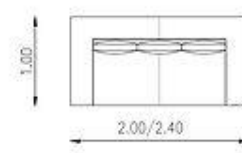

Sofá Yo-Yo

Medidas:

220 x 100 cm. - 2 Módulos de 110 x 100 cm

240 x 100 cm. - 2 Módulos de 125 x 100 cm

80 x 100 cm. - Módulo sin Brazo

100 x 100 cm. - Módulo sin Brazo

ESTRUCTURA: Multilaminado Fenólico B 18 mm.
Caras de eucaliptus Grandis. Tablas de eucaliptus Grandis secas, horneadas con humidificación 8/12%.

RELLENOS: Espumas 100% poliéster Piero SA en diversas densidades que aseguran el confort del producto.

CINCHAS de caucho revestido.

RESORTES tipo Box de acero.

Reclinable/Posiciones: No.

Módulos: 2.

Colores: a elección.

Telas: Jackard/Chenille/Lino/Pana/Cuero/Símil Cuero.

220 x 100 cm:

$2.518.700

250 x 100 cm:

$2.738.000

80 x 100 cm. - Módulo sin Brazo:

$1.197.200

100 x 100 cm. - Módulo sin Brazo:

$1.301.300