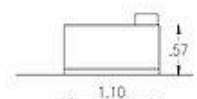

Sofá Vicente

Medidas:
250 x 100 cm.

ESTRUCTURA: Multilaminado Fenólico B 18 mm.
Caras de eucaliptus Grandis. Tablas de eucaliptus
Grandis secas, horneadas con humidificación
8/12%.

RELLENOS: Espumas 100% poliéster Piero SA en
diversas densidades que aseguran el confort del
producto.

CINCHAS de caucho revestido.

RESORTES tipo Box de acero.

Reclinable/Posiciones: Sí. 2 posiciones.

Módulos: 2.

Colores: a elección.

Telas: Jackard/Chenille/Lino/Pana/Cuero/Símil
Cuero.

$3.262.200

MEDIDAS: 2.50x1.10
PATAS: 7