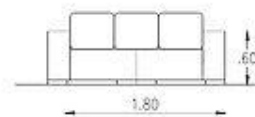

MEDIDAS:
2.00x1.00
2.40x1.00
PATAS: 5