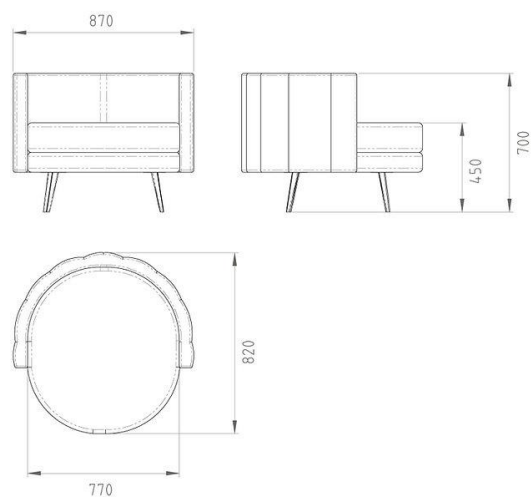

Poltrona Amelia

Medidas:
87 x 82 cm.

ESTRUCTURA: Multilaminado Fenólico B 18 mm.
Caras de eucaliptus Grandis. Tablas de eucaliptus Grandis secas, horneadas con humidificación 8/12%.

RELLENOS: Espumas 100% poliéster Piero SA en diversas densidades que aseguran el confort del producto.

CINCHAS de caucho revestido de 7 cm.

RESORTES tipo Box de acero.

Reclinable/Posiciones: No.

Módulos: 1.

Colores: a elección.

Telas: Jackard/Chenille/Lino/Pana/Cuero/Símil
Cuero y Funda desmontable y lavable.

87 x 82 cm:
$1.210.700