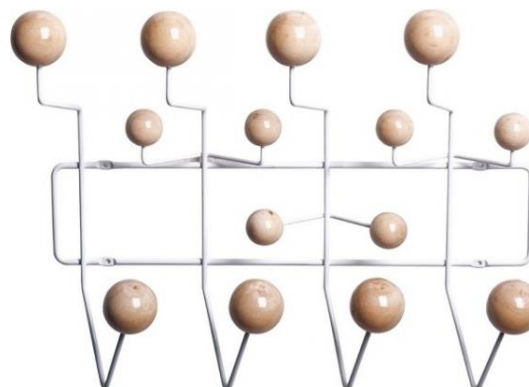

Consultar

CONJUNTOS

Combo Bunny

Conjunto de Mesa Infantil de 60 cm de diámetro y dos sillitas. Patas de Pino Brasil macizas y torneadas. Todo laqueado y lustrado al poliuretano.

Medidas Mesa: 60 x 46 cm

Medidas Silla:

Asiento de 25 cm de diámetro

Altura del piso al asiento: 30 cm

Altura total: 58 cm

\$136.000

ACCESORIOS

Cesto Fun

Cesto de papeles. Colores: turquesa, blanco, negro, fucsia, rojo.

Consultar

Perchero Eames Hang It All Bolas de Colores

Perchero de Pared de diseño.
Medidas: 50 x 17 x 40 cm

Consultar

Perchero Eames Hang It All Bolas de Madera

Perchero de Pared de diseño.
Medidas: 50 x 17 x 40 cm

\$95.600

MUEBLES DE GUARDADO

Juguetero Buzz

Juguetero tipo cajonera con correderas telescópicas. Estructura enchapada en Paraíso Natural y cajones en melamina blanca.

Medidas: 140 x 40 x 60 cm

\$594.000