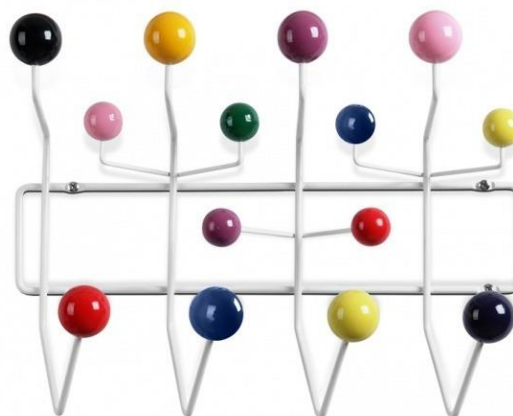

Escritorio infantil de líneas sencillas y modernas. Tapa de 25 mm enchapado a elección. Patas de Hierro Macizo.

Medidas: 90 x 53 x 52 cm

\$250.000

Mesita Eames Kids

Mesa Eames para chicos, redonda y con Patas Madera. Tapa Blanca o madera a elección.
Medidas: 60 x 50 cm

Consultar

CONJUNTOS

Combo Bunny

Conjunto de Mesa Infantil de 60 cm de diámetro y dos sillitas. Patas de Pino Brasil macizas y torneadas. Todo laqueado y lustrado al poliuretano.

Medidas Mesa: 60 x 46 cm

Medidas Silla:

Asiento de 25 cm de diámetro

Altura del piso al asiento: 30 cm

Altura total: 58 cm

\$136.000

ACCESORIOS

Cesto Fun

Cesto de papeles. Colores: turquesa, blanco, negro, fucsia, rojo.

Consultar

Perchero Eames Hang It All Bolas de Colores

Perchero de Pared de diseño.
Medidas: 50 x 17 x 40 cm

Consultar

Perchero Eames Hang It All Bolas de Madera

Perchero de Pared de diseño.
Medidas: 50 x 17 x 40 cm