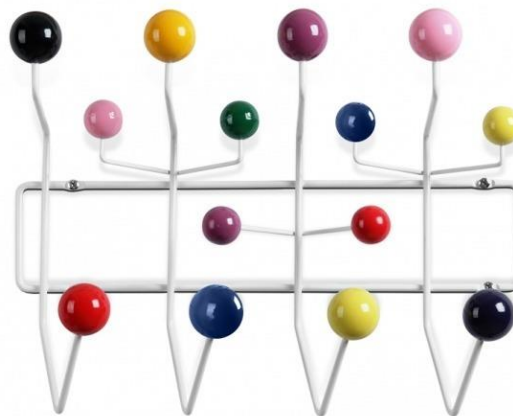

Mesita Eames Kids

Mesa Eames para chicos, redonda y con Patas Madera. Tapa Blanca o madera a elección.
Medidas: 60 x 50 cm

Consultar

CONJUNTOS

Combo Bunny

Conjunto de Mesa Infantil de 60 cm de diámetro y dos sillitas. Patas de Pino Brasil macizas y torneadas. Todo laqueado y lustrado al poliuretano.

Medidas Mesa: 60 x 46 cm

Medidas Silla:

Asiento de 25 cm de diámetro

Altura del piso al asiento: 30 cm

Altura total: 58 cm

\$220.400

ACCESORIOS

Cesto Fun

Cesto de papeles. Colores: turquesa, blanco, negro, fucsia, rojo.

Consultar

Perchero Eames Hang It All Bolas de Colores

Perchero de Pared de diseño.
Medidas: 50 x 17 x 40 cm

Consultar

Perchero Eames Hang It All Bolas de Madera

Perchero de Pared de diseño.
Medidas: 50 x 17 x 40 cm

Consultar

MUEBLES DE GUARDADO

Juguetero Buzz

Juguetero tipo cajonera con correderas telescópicas. Estructura enchapada en Paraíso Natural y cajones en melamina blanca.