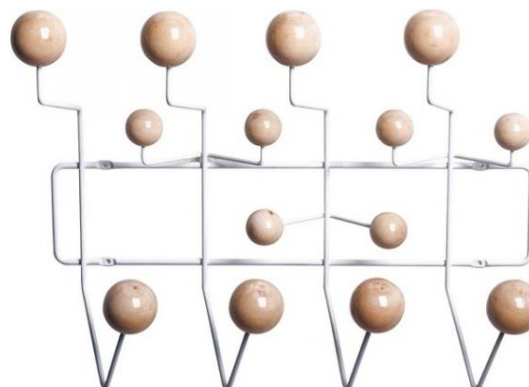

Perchero Eames Hang It All Bolas de Madera

Perchero de Pared de diseño.
Medidas: 50 x 17 x 40 cm

Consultar