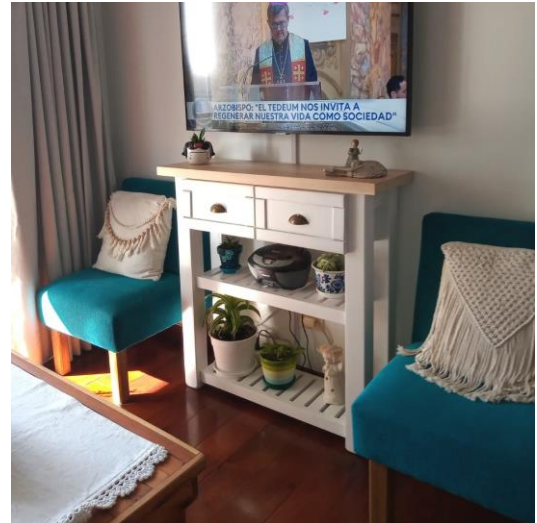

Mesa Auxiliar de Cocina

Mesa de Cocina con dos cajones y dos parrillas o estantes. Colores y herrajes a elección. Realizada en Elliotis y tapa de Álamo maciza. Se hace a medida!

Medidas: 100 x 40 x 90 cm.

$360.000

Extra con Ruedas - $30.000