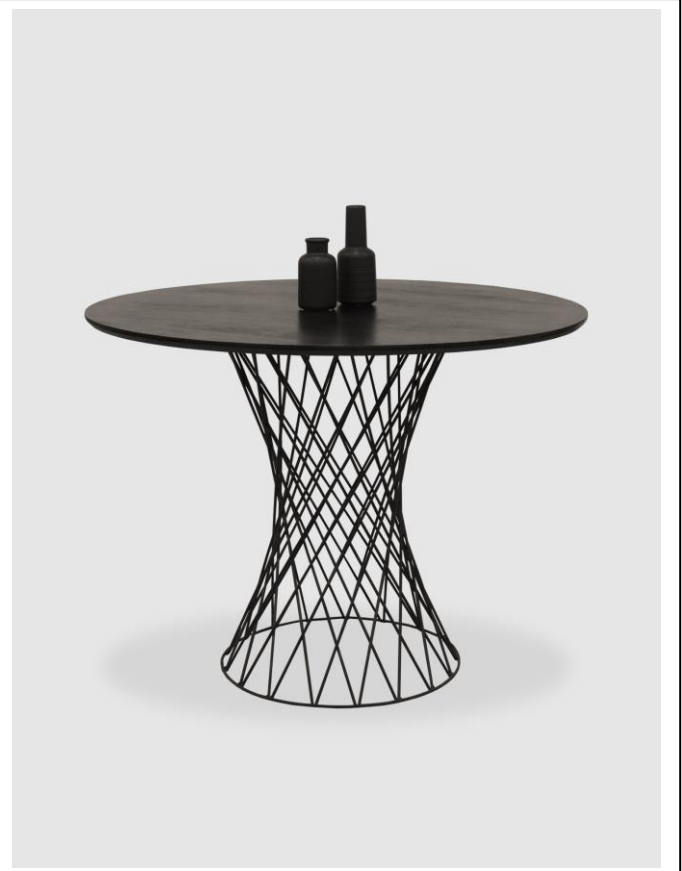

Medidas: 120 cm de diámetro.

Altura de Mesa: 75 cm

\$892.600

Mesa Redonda Diamond Black

Mesa de diseño con similitudes al modelo Cyclone de Noguchi. Forma redonda, con tapa enchapada en Kiri, laqueada y lustrada al poliuretano en color negro. Estructura realizada en hierro pintado a horno.

Medidas: 120 cm de diámetro.

Altura de Mesa: 75 cm

\$719.700

Mesa Industrial Rivera

Mesa de diseño industrial. Tapa de melamina símil madera o lisa a elección de 25 mm de espesor. Cantos de ABS de 2 mm. Base y patas de hierro pintado a horno en color blanco o negro a elección, terminación semi mate.