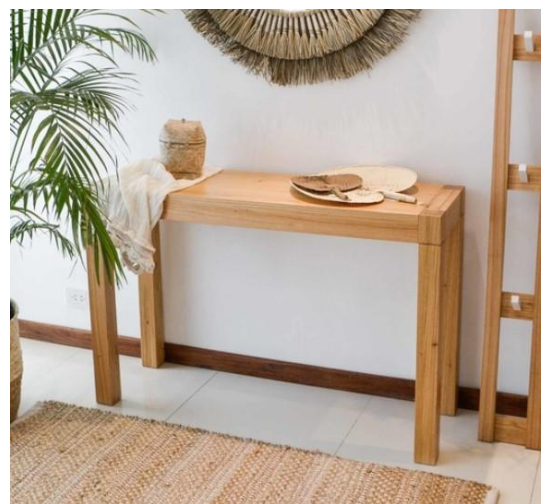

Dressoir / Escritorio Contemporáneo

Recibidor o Escritorio, vos lo elegís! De línea Premium y realizado con Paraíso Macizo. Patas de 3 x 3 pulgadas macizas. Laqueada con lustre a elección: Roble, Castaño o Negro. Lustre Ceniza 10% Extra.

Medidas: 120 x 40 x 78 cm

$351.200