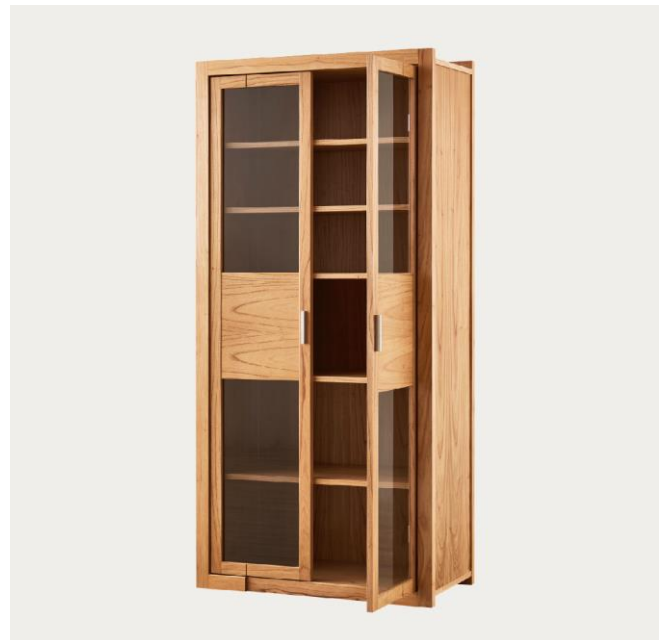

Vitrina Escandinava Nacha

Vajillero combinado en paraíso y enchapado blanco. 2 Puertas con marco de Paraíso y vidrio. 3 cajones con correderas telescópicas. Tiradores de madera maciza.

Medidas: 80 x 38 x 180 cm

$675.000

Vitrina Contemporánea con Herrajes Metálicos

Vitrina de línea Premium, con puertas de vidrio y marcos de madera. Realizada totalmente en Paraíso macizo, laqueado y lustrado al poliuretano. Con 5 estantes internos regulables en altura.

Laqueada con lustre a elección: Roble, Castaño o Negro. Lustre Ceniza 10% Extra.

Medidas: 90 x 45 x 190 cm

$1.293.400