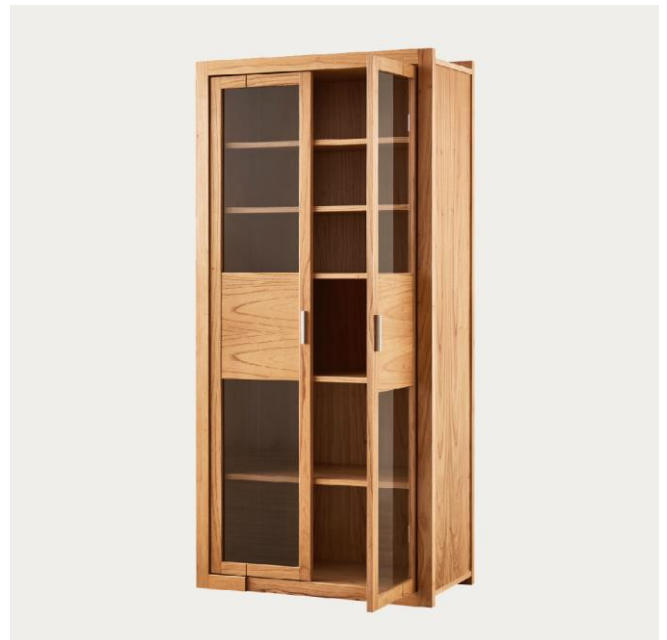

Vitrina Escandinava Nacha

Vajillero combinado en paraíso y enchapado blanco. 2 Puertas con marco de Paraíso y vidrio. 3 cajones con correderas telescópicas. Tiradores de madera maciza.

Medidas: 80 x 38 x 180 cm

$675.000

Vitrina Contemporánea con Herrajes Metálicos

Vitrina de línea Premium, con puertas de vidrio y marcos de madera. Realizada totalmente en Paraíso macizo, laqueado y lustrado al poliuretano. Con 5 estantes internos.

Laqueada con lustre a elección: Roble, Castaño o Negro. Lustre Ceniza 10% Extra.

Medidas: 90 x 45 x 190 cm

$1.439.700