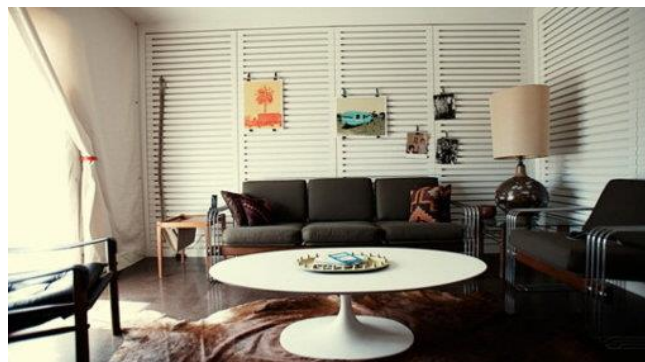

MESAS FIBRA DE VIDRIO

Tulip Saarinen Baja Fibra de Vidrio

Mesa baja con base de fibra de vidrio y tapa de MDF, todo laqueado al gelcoat. Terminación brillante. Color Blanco.

Extra Color (negro, rojo, amarillo): $75.000

Medidas: 100 x 60 x 40 cm

$224.100

Medidas: 120 x 60 x 40 cm

$229.500