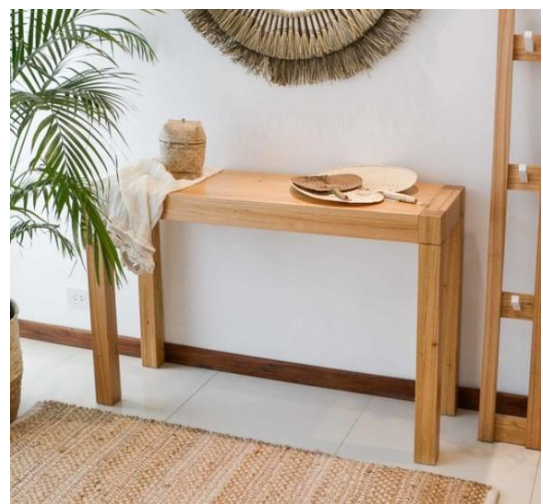

Dressoire / Escritorio Contemporáneo

Recibidor o Escritorio, vos lo elegís! De línea Premium y realizado con Paraíso Macizo. Patas de 3 x 3 pulgadas macizas. Laqueada con lustre a elección: Roble, Castaño o Negro. Lustre Ceniza 10% Extra.

Medidas: 120 x 40 x 78 cm

$390.900