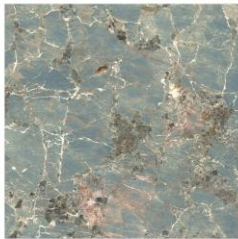

Venato Black
Pulido

Azul Coral
Pulido