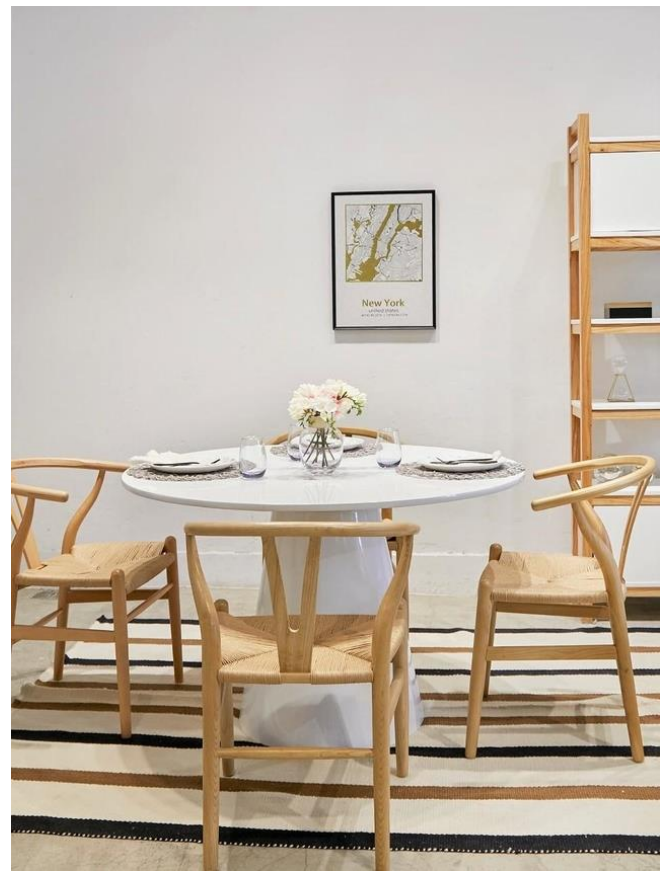

ESCRITORIOS

Escritorio Hairpin Classic

Escritorio minimalista. Calidez y sencillez. Tapa con regrueso y patas de Hierro Macizo en blanco o negro a elección. Tapa en Paraíso laqueado al poliuretano.

Se hace a medida!