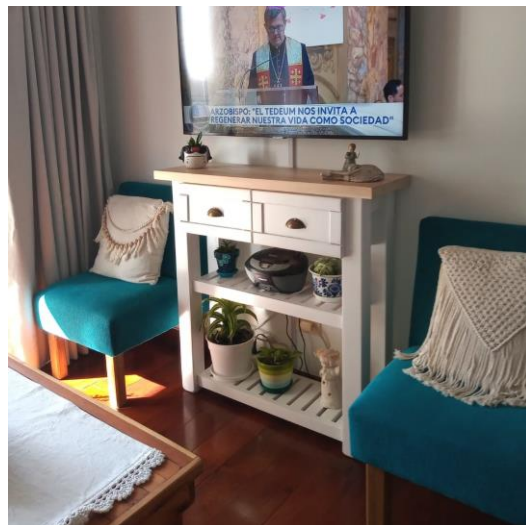

Mesa Auxiliar de Cocina

Mesa de Cocina con dos cajones y dos parrillas o estantes. Colores y herrajes a elección. Realizada en Elliotis y tapa de Álamo maciza. Se hace a medida!

Medidas: 100 x 40 x 90 cm.

$390.000

Extra con Ruedas - $60.000