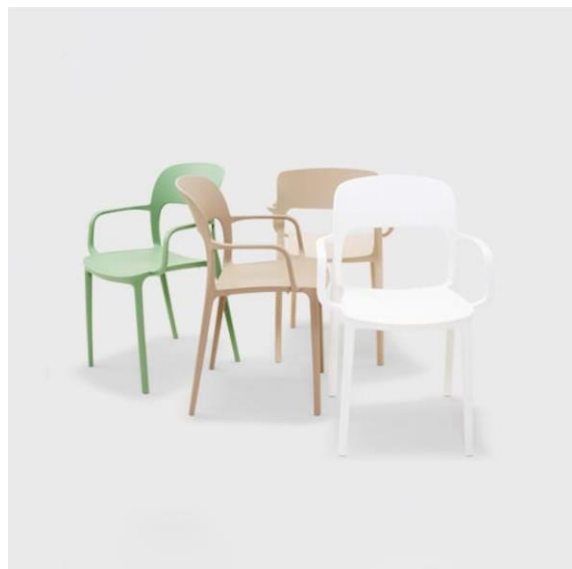

Silla Magna

Silla elegante porque evoca la tradición de las sillas Bistró. Tiene apoyabrazos, es muy cómoda, ergonómica y visualmente muy armoniosa. Está producida en Polipropileno. Colores: Blanco, Beige, Visión, Verde, Amarillo y Negro.

$89.200