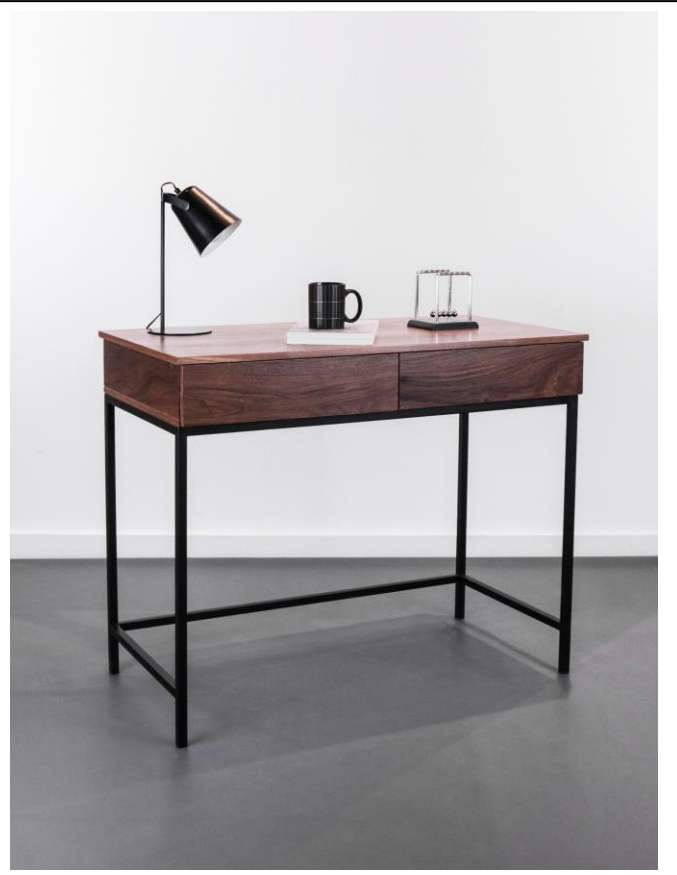

Se hace 100% a medida!

Medidas: 160 x 45 x 80 cm

\$725.000

Escritorio Industrial Duty

Patas de hierro pintadas a horno en color negro.
Estructura de MDF enchapado en madera natural de Kiri, Laurel o Peteribí a elección. Laqueado y lustrado al poliuretano.

Medidas: 102 x 52 x 78 cm

\$843.800

Estantes Flotantes

Estantes flotantes de 25 mm de espesor con kit para colgar. Realizados en melamina. Disponibles en color Blanco, Negro, Grafito, Aluminio, Ceniza, Carvalho Mezzo, Báltico, Haya, Helsinki y Teka Ártico.