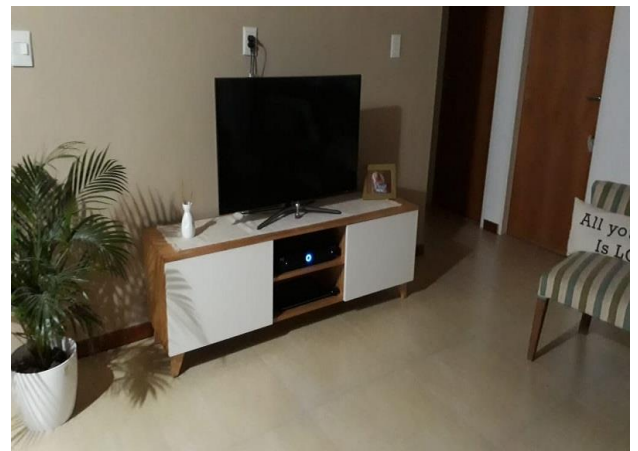

\$1.039.600

Rack Escandinavo Mini NET

Estructura en paraíso laqueada al poliuretano. 2 Puertas enchapadas en blanco.

Medidas: 120 x 40 x 60 cm

\$430.000

Rack Escandinavo Romina

Rack con dos puertas, dos cajones y hueco central. Estructura enchapada en paraíso, laqueado al poliuretano.