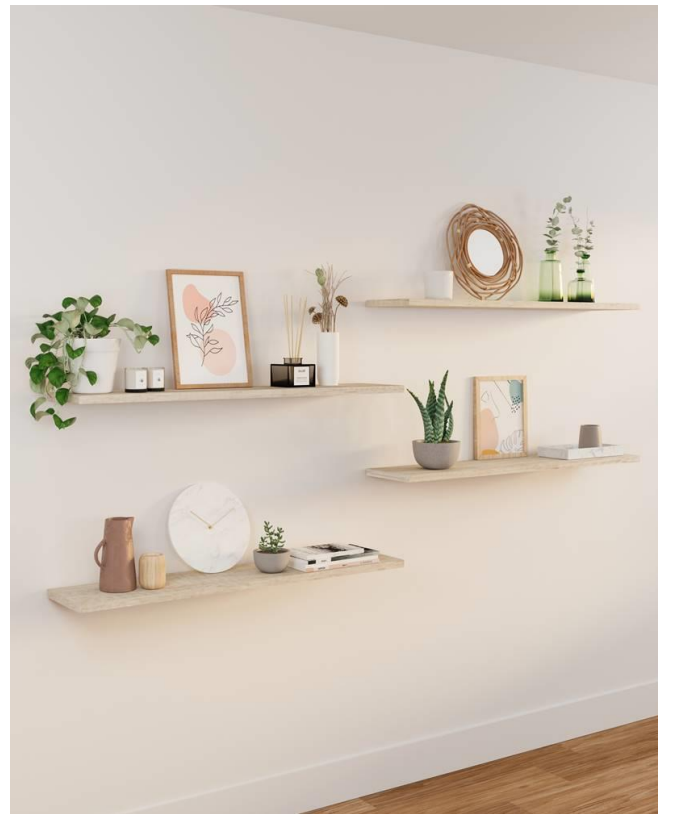

Estantes Flotantes

Estantes flotantes de 25 mm de espesor con kit para colgar. Realizados en melamina. Disponibles en color Blanco, Negro, Grafito, Aluminio, Ceniza, Carvalho Mezzo, Báltico, Haya, Helsinki y Teka Ártico.

Medidas:

60 x 25 cm - $42.700

80 x 25 cm - $49.800

120 x 25 cm - $64.400