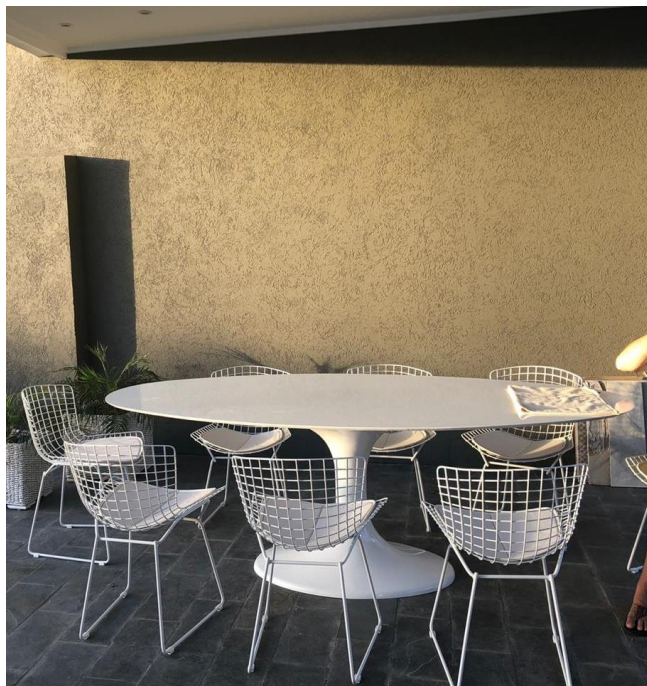

Tulip Saarinen Exterior Oval Fibra de Vidrio

Mesa de comedor con base oval de fibra de vidrio y tapa de MDF, todo laqueado al gelcoat, apto exterior. Terminación brillante. Color Blanco.

Extra Color (negro, rojo, amarillo): $100.000

Medidas:

- 140 x 80 cm - Altura de 75 cm.
  $561.600
- 140 x 90 cm - Altura de 75 cm.
  $561.600
- 150 x 100 cm - Altura de 75 cm.
  $596.700
- 160 x 100 cm - Altura de 75 cm.
  $631.800
- 180 x 100 cm - Altura de 75 cm.
  $780.000
- 200 x 100 cm - Altura de 75 cm.
  $1.046.500
- 220 x 110 cm - Altura de 75 cm.
  $1.137.500