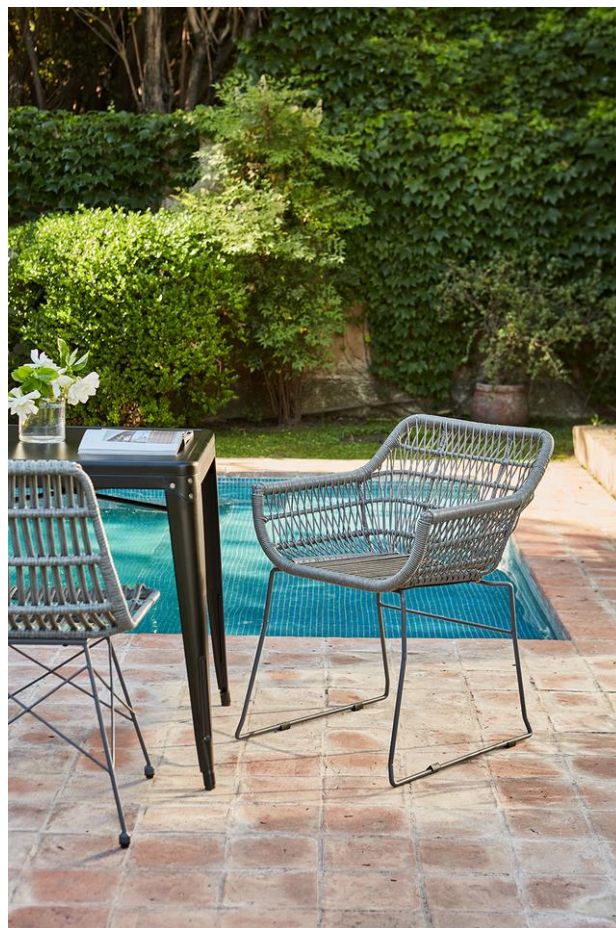

\$92.700

Silla Tamarindo Interior / Exterior

Silla de diseño exterior, importada, realizada con la base en hierro pintado a horno y asiento de rattan sintético. Disponible en color Natural o Gris.

\$216900

Silloncito Tamarindo Interior / Exterior

Sillón de diseño exterior, importado, realizado con la base en hierro pintado a horno y asiento de rattan sintético. Disponible en color Natural o Gris.

\$266.800