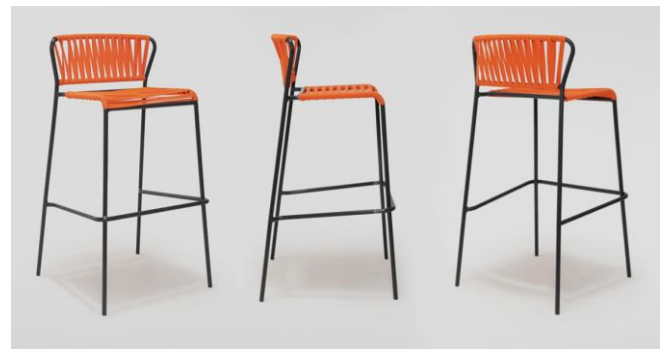

Banqueta Prana

Banqueta con asiento con tejido artesanal en cintas de polímeros con protección UV. Estructura metálica esmaltada en polvo polyester. Muy liviana. Para uso exterior e interior. Colores Estructura: Blanco, Aqua, Turquesa, Grafito, Rojo, y Negro. Tejido: Turquesa. Dorado. Rojo. Negro. Oliva. Naranja.

$154.300