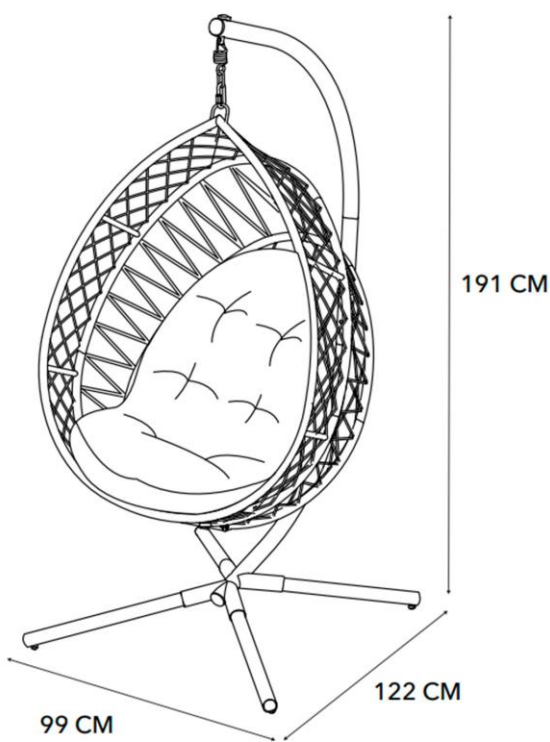

El modelo más cómodo y resistente del mercado.

Medidas: 99 x 122 x 191 cm

Peso: 28,5 Kg

\$697.600

ACCESORIOS

Tacho Garbage

Estructura y tapa superior con manijas, realizado en Zinc. Todo pintado a horno. No se oxida y es súper durable. Ideal para todo tipo de residuos en general y con un toque Vintage.