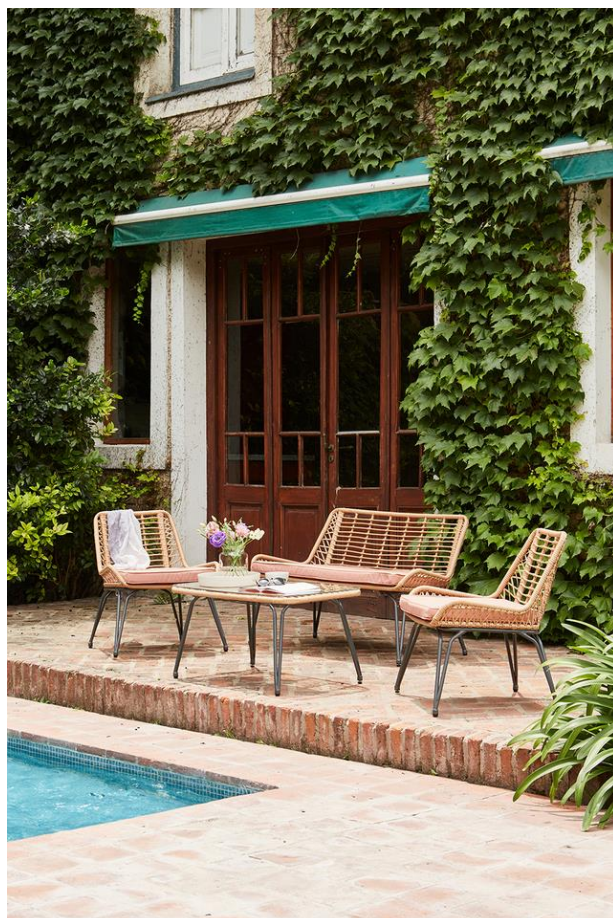

Juego Completo Jaco

Set de Exterior importado, realizado en Hierro pintado a horno y PVC símil rattan de alta durabilidad. Compuesto 2 Sillones + 1 Sillón Doble y Mesa Ratona de 89 x 45 x 55 cm con tapa de vidrio templado. Almohadones color Terracota.

$1.158.100