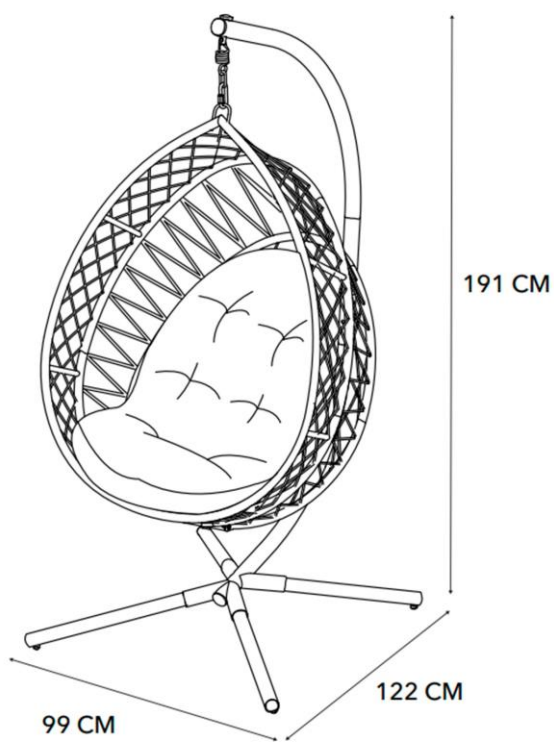

El modelo más cómodo y resistente del mercado.

Medidas: 99 x 122 x 191 cm

Peso: 28,5 Kg

\$697.600