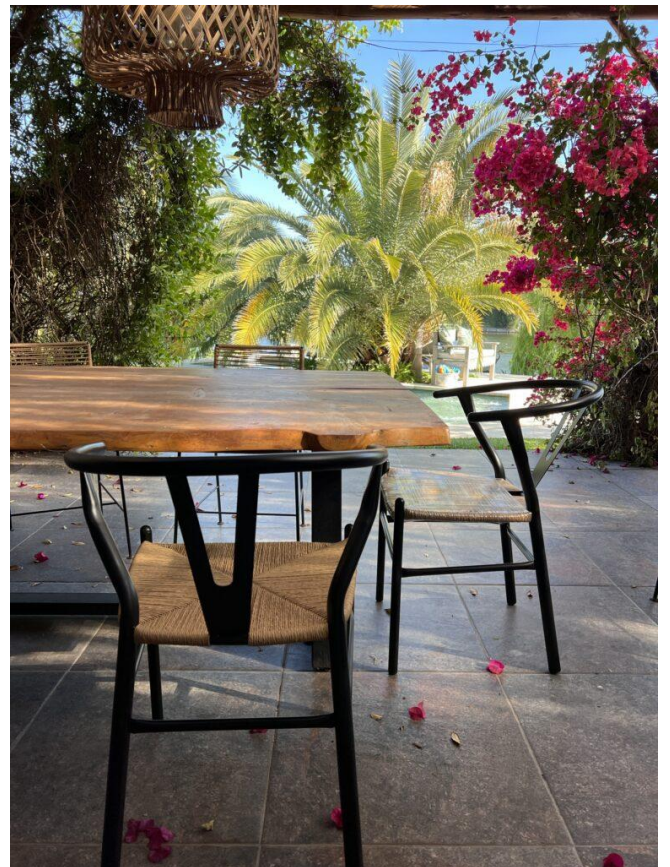

Silla Wishbone Industrial

Silla de diseño escandinavo, repensada para ambientes estilo industriales, donde abunda el hierro, la madera y los colores tierra. Estructura de caño pintado a horno, en color blanco o negro. Tapizado en tejido tipo red, cordón de polipropileno. Apta intemperie.

$388.500