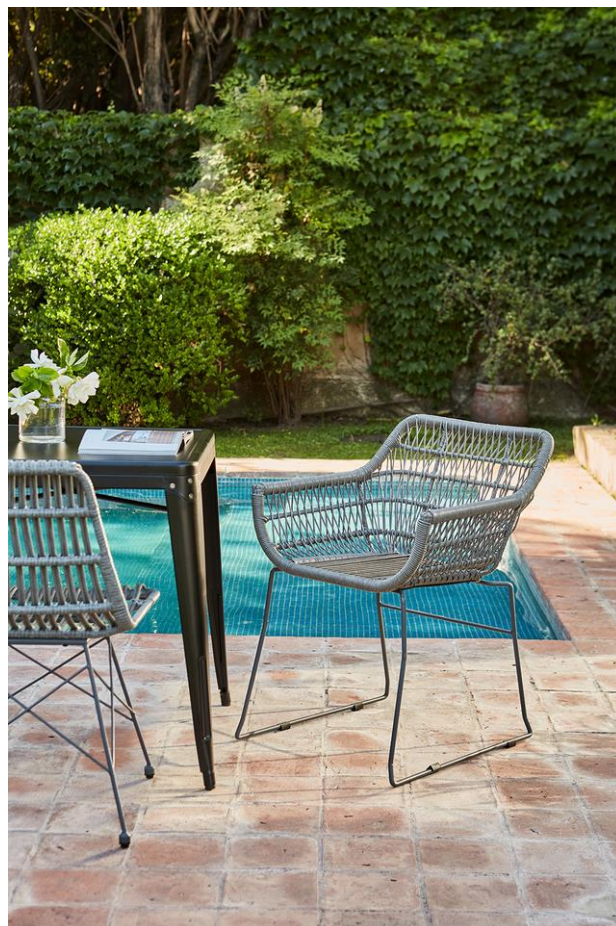

Silloncito Tamarindo Interior / Exterior

Sillón de diseño exterior, importado, realizado con la base en hierro pintado a horno y asiento de rattan sintético. Disponible en color Natural o Gris.

$286.200