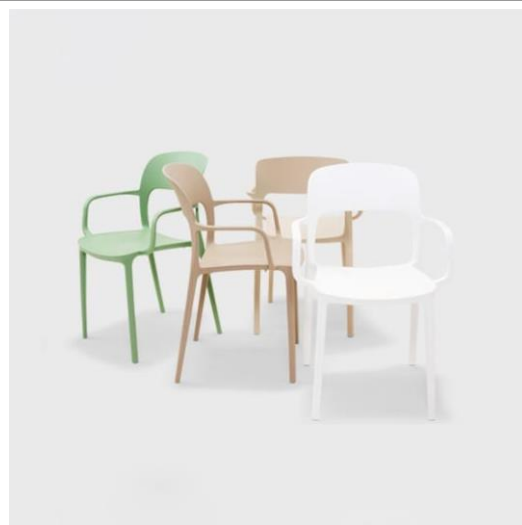

Silla Magna

Silla elegante porque evoca la tradición de las sillas Bistró. Tiene apoyabrazos, es muy cómoda, ergonómica y visualmente muy armoniosa. Está producida en Polipropileno. Colores: Blanco, Beige, Visón, Verde, Amarillo y Negro.

$89.200