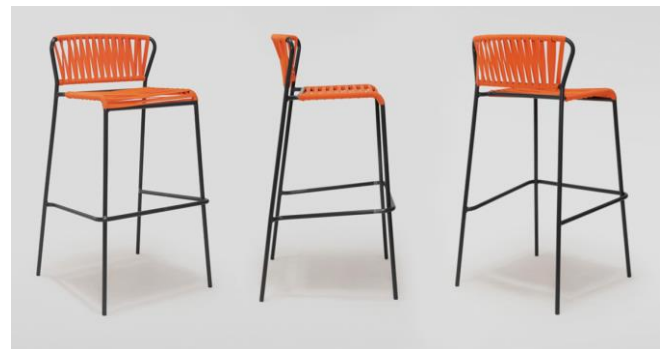

Banqueta Prana

Banqueta con asiento con tejido artesanal en cintas de polímeros con protección UV. Estructura metálica esmaltada en polvo polyester. Muy liviana. Para uso exterior e interior. Colores Estructura: Blanco, Aqua, Turquesa, Grafito, Rojo, y Negro. Tejido: Turquesa. Dorado. Rojo. Negro. Oliva. Naranja.

$151.200