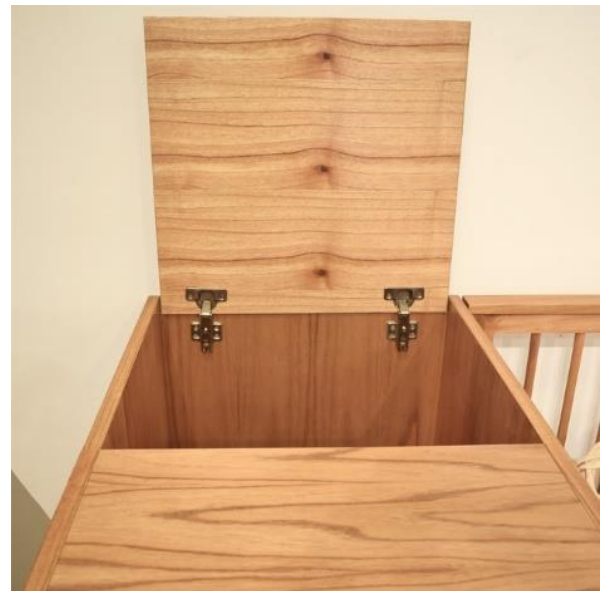

Cuna Funcional Escandinava

Cuna realizada en paraíso macizo, cajones con correderas telescópicas. Barandas removibles. El gabinete luego se divide en dos: mesita de luz con cajones y baulera para juguetes. Para colchón de 80 x 140 cm y luego para 80 x 190 cm. Laqueado al poliuretano.

Medidas: 198 x 88 x 90 cm

$1.974.000

Consultar extra para cama de 1 Plaza ½.

Extra Cama Carro: $401.900

Extra Cajones: $744.700

¡El precio incluye el armado e instalación dentro de CABA!