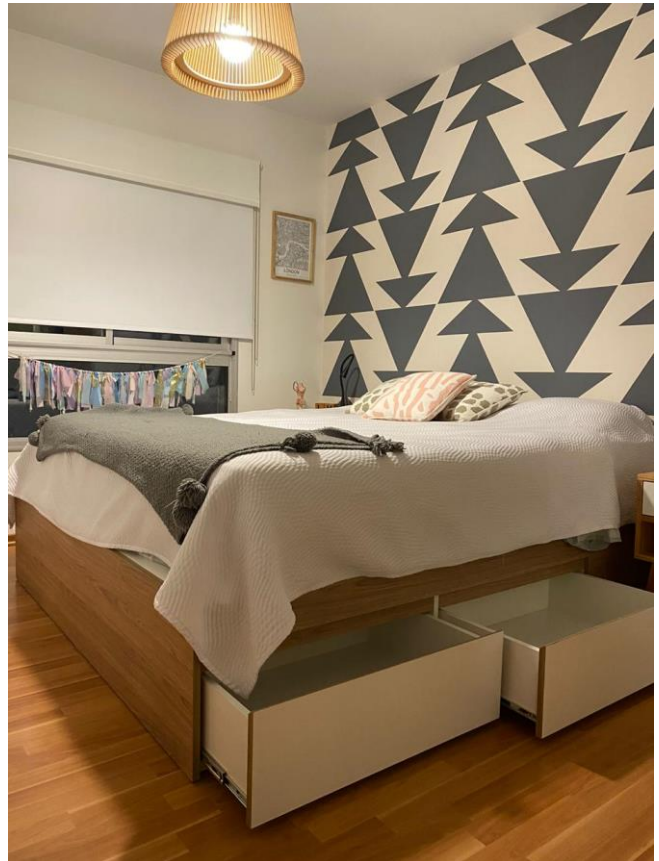

Enchapado en Paraíso laqueado
\$960.700

¡El precio incluye el armado e instalación dentro de CABA!

Cama Simple

Cama realizada en paraíso macizo, laqueadas al poliuretano. Para colchón de 80 x 190 cm.

Medidas: 200 x 90 x 90 cm