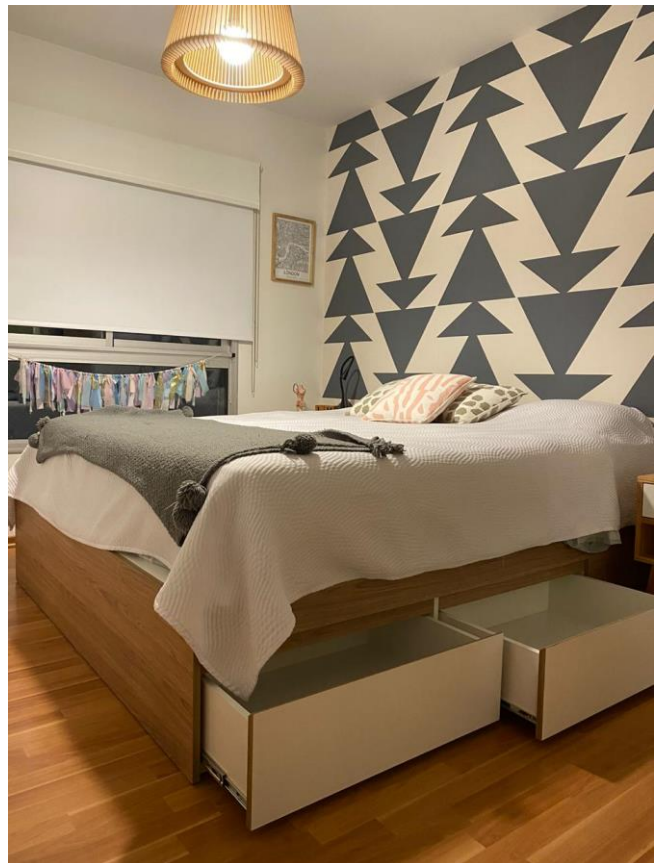

Enchapado en Paraíso laqueado
\$960700

¡El precio incluye el armado e instalación dentro de CABA!

Cama Simple

Cama realizada en paraíso macizo, laqueadas al poliuretano. Para colchón de 80 x 190 cm.

Medidas: 200 x 90 x 90 cm