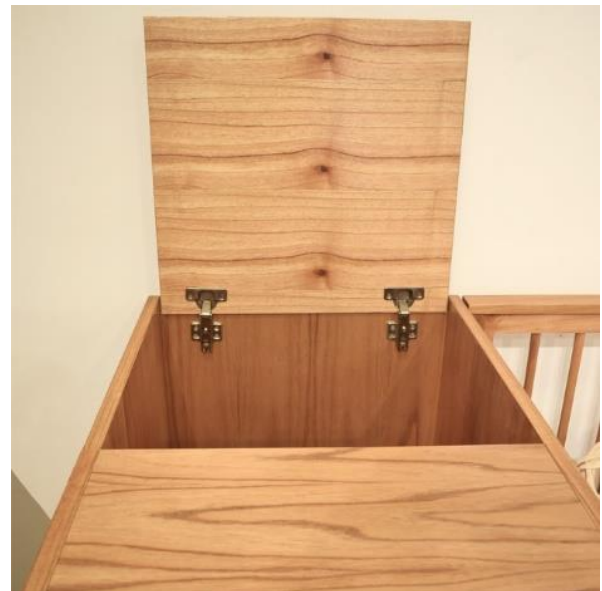

Cuna Funcional Escandinava

Cuna realizada en paraíso macizo, cajones con correderas telescópicas. Barandas removibles. El gabinete luego se divide en dos: mesita de luz con cajones y baulera para juguetes. Para colchón de 80 x 140 cm y luego para 80 x 190 cm. Laqueado al poliuretano.

Medidas: 198 x 88 x 90 cm

$2.166.400

Consultar extra para cama de 1 Plaza ½.

Extra Cama Carro: $408.000

Extra Cajones: $655.000

¡El precio incluye el armado e instalación dentro de CABA!