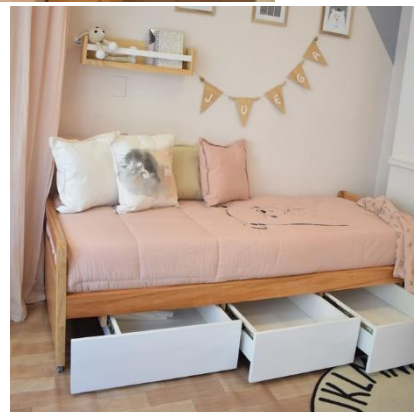

Cama Diván Paraíso

Cama realizada en íntegramente en madera maciza de Paraíso, laqueado y lustrado al poliuretano.

Para colchón de 80 x 190 cm.

Medidas: 200 x 90 x 58 cm

$900.000

Consultar extra para cama de 1 Plaza ½.

Extra Cama Carro: $408.000

Extra Cajones: $655.000

¡El precio incluye el armado e instalación dentro de CABA!