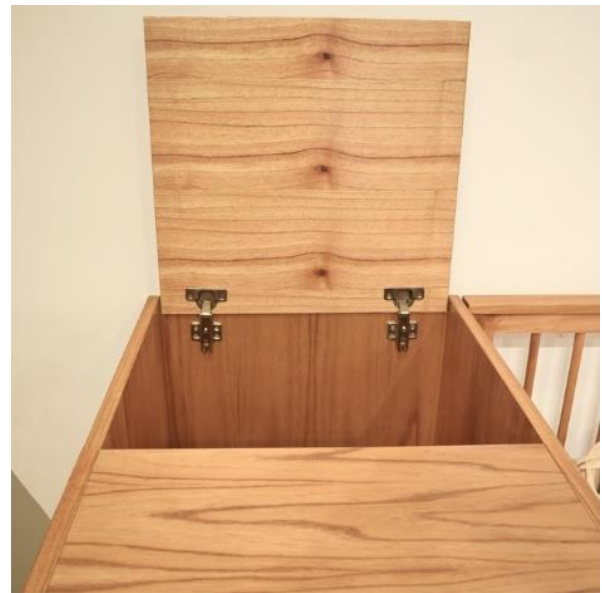

Cuna Funcional Escandinava

Cuna realizada en paraíso macizo, cajones con correderas telescópicas. Barandas removibles. El gabinete luego se divide en dos: mesita de luz con cajones y baulera para juguetes. Para colchón de 80 x 140 cm y luego para 80 x 190 cm. Laqueado al poliuretano.

Medidas: 198 x 88 x 90 cm

$2.388.200

Consultar extra para cama de 1 Plaza ½.

Extra Cama Carro: $403.300

Extra Cajones: $287.900

¡El precio incluye el armado e instalación dentro de CABA!